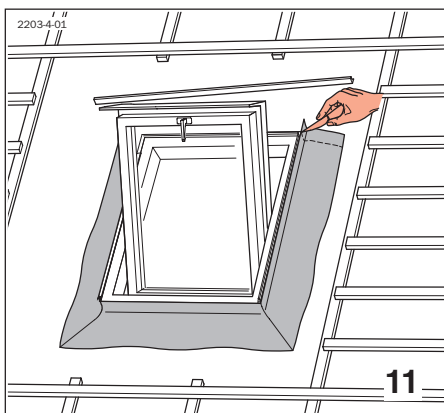

Montageanleitung

Installation instructions

EZB ASA ECO

Variante 1

Variant 2

☎ +49 (0)1805 90 50 51*
☎ +49 (0)1805 90 40 51
www.roto-frank.com

☎ +43 (0)2 75 42 11 99
☎ +43 (0)2 75 42 11 99 50
www.roto-frank.at|.si