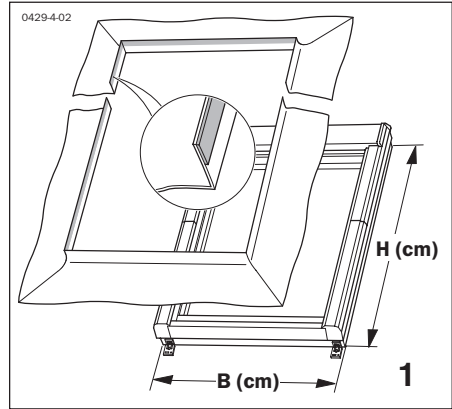

Montageanleitung

Installation instructions

EZB ASA ECO

Variante 1

Variant 2

☎ +49 (0)1805 90 50 51*
☎ +49 (0)1805 90 40 51
www.roto-frank.com

☎ +43 (0)2 75 42 11 99
☎ +43 (0)2 75 42 11 99 50
www.roto-frank.at|.si