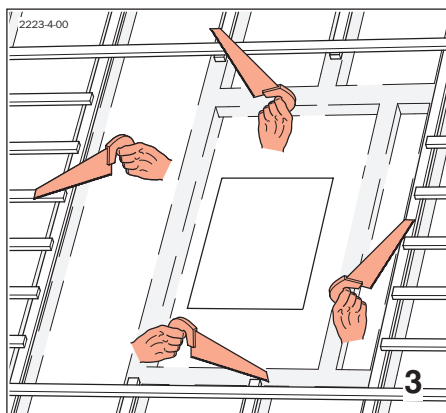

Montageanleitung

Installation instructions

EZB ASA ECO

Variante 1

Variant 2

☎ +49 (0)1805 90 50 51*
☎ +49 (0)1805 90 40 51
www.roto-frank.com

☎ +43 (0)2 75 42 11 99
☎ +43 (0)2 75 42 11 99 50
www.roto-frank.at|.si