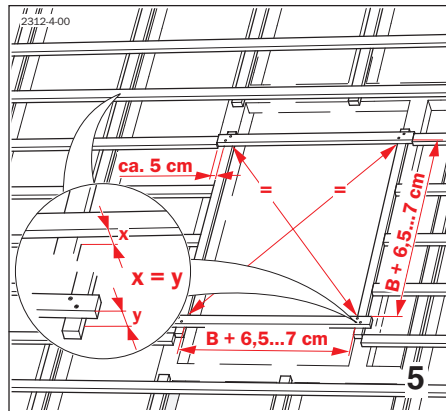

Montageanleitung

Installation instructions

EZB ASA ECO

Variante 1

Variant 2

☎ +49 (0)1805 90 50 51*
☎ +49 (0)1805 90 40 51
www.roto-frank.com

☎ +43 (0)2 75 42 11 99
☎ +43 (0)2 75 42 11 99 50
www.roto-frank.at|.si