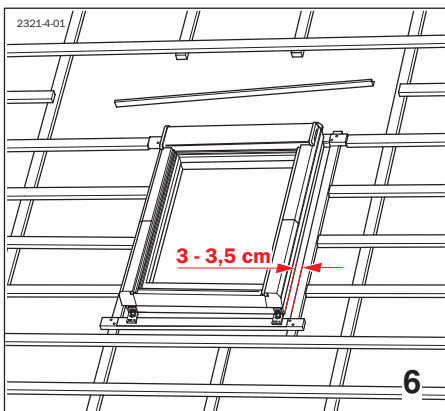

Montageanleitung

Installation instructions

EZB ASA ECO

Variante 1

Variant 2

☎ +49 (0)1805 90 50 51*
☎ +49 (0)1805 90 40 51
www.roto-frank.com

☎ +43 (0)2 75 42 11 99
☎ +43 (0)2 75 42 11 99 50
www.roto-frank.at|.si