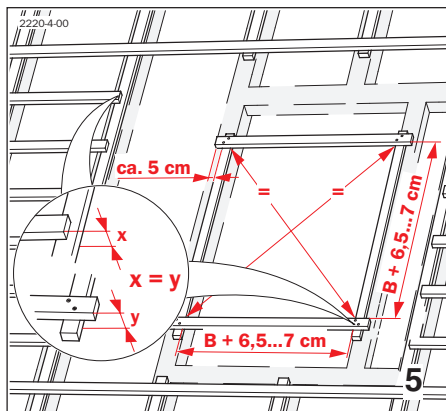

Montageanleitung

Installation instructions

EZB ASA ECO

Variante 1

Variant 2

☎ +49 (0)1805 90 50 51*
☎ +49 (0)1805 90 40 51
www.roto-frank.com

☎ +43 (0)2 75 42 11 99
☎ +43 (0)2 75 42 11 99 50
www.roto-frank.at|.si