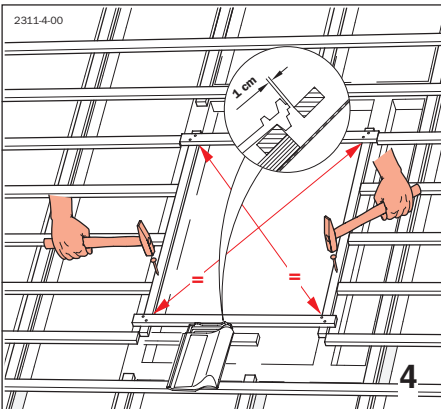

Montageanleitung

Installation instructions

EZB ASA ECO

Variante 1

Variant 2

☎ +49 (0)1805 90 50 51*
☎ +49 (0)1805 90 40 51
www.roto-frank.com

☎ +43 (0)2 75 42 11 99
☎ +43 (0)2 75 42 11 99 50
www.roto-frank.at|.si