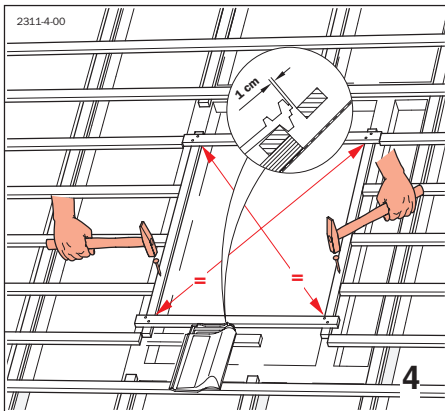

Montageanleitung

Installation instructions

EZB ASA ECO

Variante 1

Variant 2

☎ +49 (0)1805 90 50 51*
☎ +49 (0)1805 90 40 51
www.roto-frank.com

☎ +43 (0)2 75 42 11 99
☎ +43 (0)2 75 42 11 99 50
www.roto-frank.at|.si