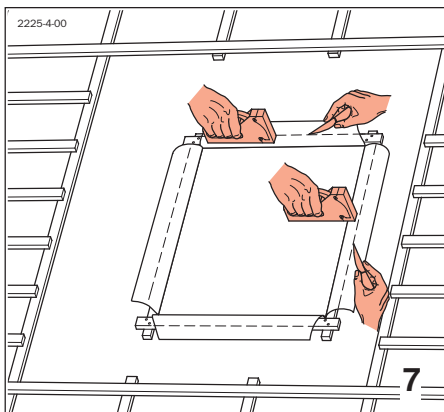

Montageanleitung

Installation instructions

EZB ASA ECO

Variante 1

Variant 2

☎ +49 (0)1805 90 50 51*
☎ +49 (0)1805 90 40 51
www.roto-frank.com

☎ +43 (0)2 75 42 11 99
☎ +43 (0)2 75 42 11 99 50
www.roto-frank.at|.si