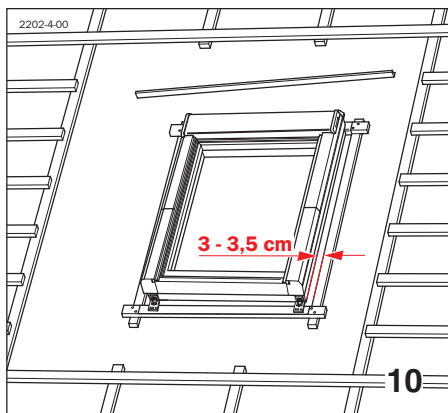

Montageanleitung

Installation instructions

EZB ASA ECO

Variante 1

Variant 2

☎ +49 (0)1805 90 50 51*
☎ +49 (0)1805 90 40 51
www.roto-frank.com

☎ +43 (0)2 75 42 11 99
☎ +43 (0)2 75 42 11 99 50
www.roto-frank.at|.si