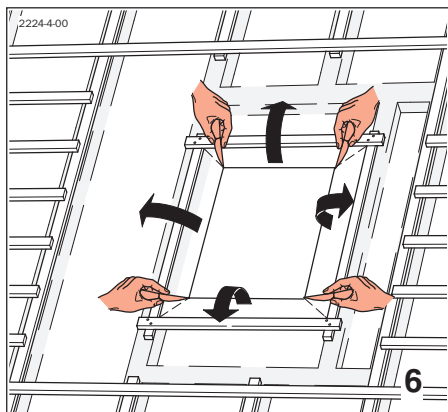

Montageanleitung

Installation instructions

EZB ASA ECO

Variante 1

Variant 2

☎ +49 (0)1805 90 50 51*
☎ +49 (0)1805 90 40 51
www.roto-frank.com

☎ +43 (0)2 75 42 11 99
☎ +43 (0)2 75 42 11 99 50
www.roto-frank.at|.si