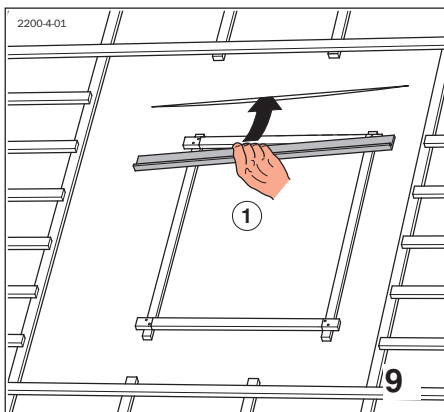

Montageanleitung

Installation instructions

EZB ASA ECO

Variante 1

Variant 2

☎ +49 (0)1805 90 50 51*
☎ +49 (0)1805 90 40 51
www.roto-frank.com

☎ +43 (0)2 75 42 11 99
☎ +43 (0)2 75 42 11 99 50
www.roto-frank.at|.si