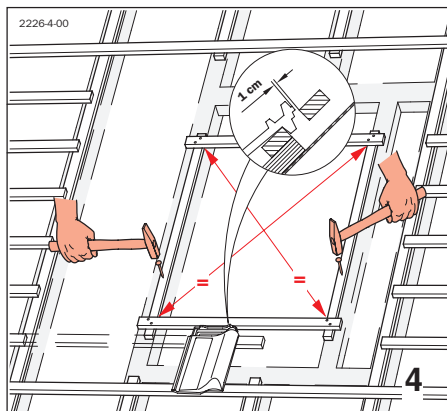

Montageanleitung

Installation instructions

EZB ASA ECO

Variante 1

Variant 2

☎ +49 (0)1805 90 50 51*
☎ +49 (0)1805 90 40 51
www.roto-frank.com

☎ +43 (0)2 75 42 11 99
☎ +43 (0)2 75 42 11 99 50
www.roto-frank.at|.si