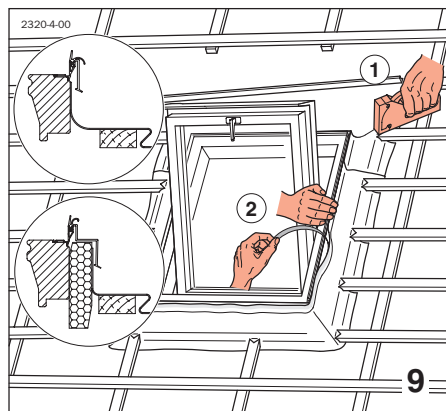

Montageanleitung

Installation instructions

EZB ASA ECO

Variante 1

Variant 2

☎ +49 (0)1805 90 50 51*
☎ +49 (0)1805 90 40 51
www.roto-frank.com

☎ +43 (0)2 75 42 11 99
☎ +43 (0)2 75 42 11 99 50
www.roto-frank.at|.si