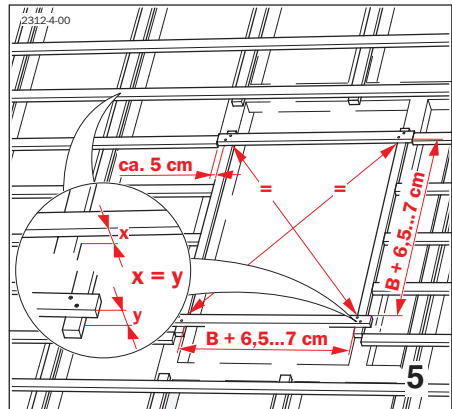

Montageanleitung

Installation instructions

EZB ASA ECO

Variante 1

Variant 2

☎ +49 (0)1805 90 50 51*
☎ +49 (0)1805 90 40 51
www.roto-frank.com

☎ +43 (0)2 75 42 11 99
☎ +43 (0)2 75 42 11 99 50
www.roto-frank.at|.si