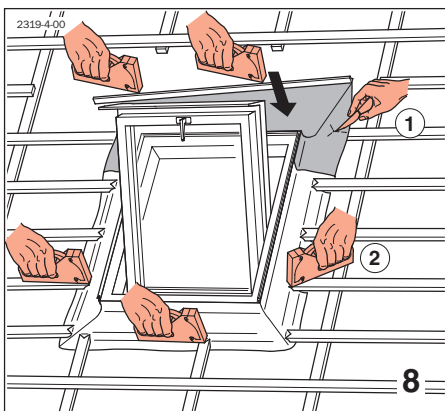

Montageanleitung

Installation instructions

EZB ASA ECO

Variante 1

Variant 2

☎ +49 (0)1805 90 50 51*
☎ +49 (0)1805 90 40 51
www.roto-frank.com

☎ +43 (0)2 75 42 11 99
☎ +43 (0)2 75 42 11 99 50
www.roto-frank.at|.si