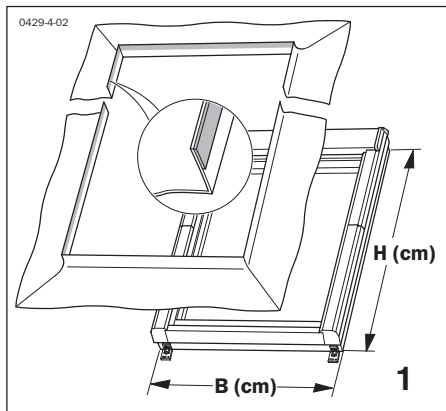

Montageanleitung

Installation instructions

EZB ASA ECO

Variante 1

Variant 2

☎ +49 (0)1805 90 50 51*
☎ +49 (0)1805 90 40 51
www.roto-frank.com

☎ +43 (0)2 75 42 11 99
☎ +43 (0)2 75 42 11 99 50
www.roto-frank.at|.si