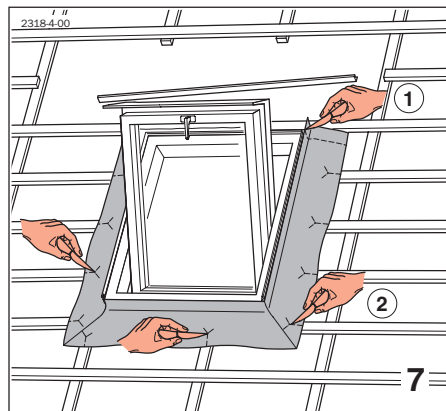

Montageanleitung

Installation instructions

EZB ASA ECO

Variante 1

Variant 2

☎ +49 (0)1805 90 50 51*
☎ +49 (0)1805 90 40 51
www.roto-frank.com

☎ +43 (0)2 75 42 11 99
☎ +43 (0)2 75 42 11 99 50
www.roto-frank.at|.si