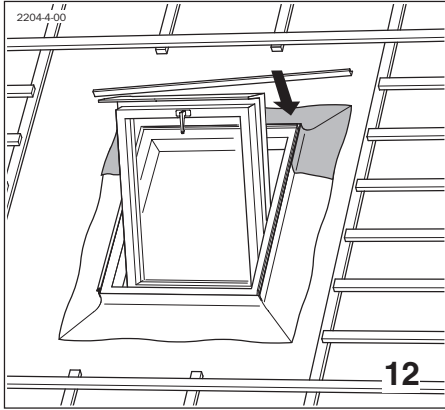

Montageanleitung

Installation instructions

EZB ASA ECO

Variante 1

Variant 2

☎ +49 (0)1805 90 50 51*
☎ +49 (0)1805 90 40 51
www.roto-frank.com

☎ +43 (0)2 75 42 11 99
☎ +43 (0)2 75 42 11 99 50
www.roto-frank.at|.si